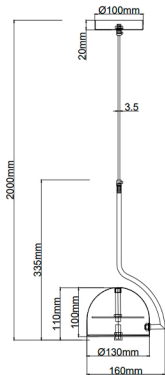

Габаритные размеры:

Наименование товара: CORRECTO SP9W